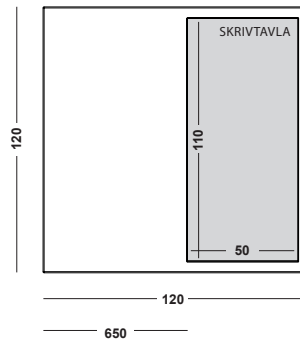

## HERTZ WHITEBOARD

Mått cm