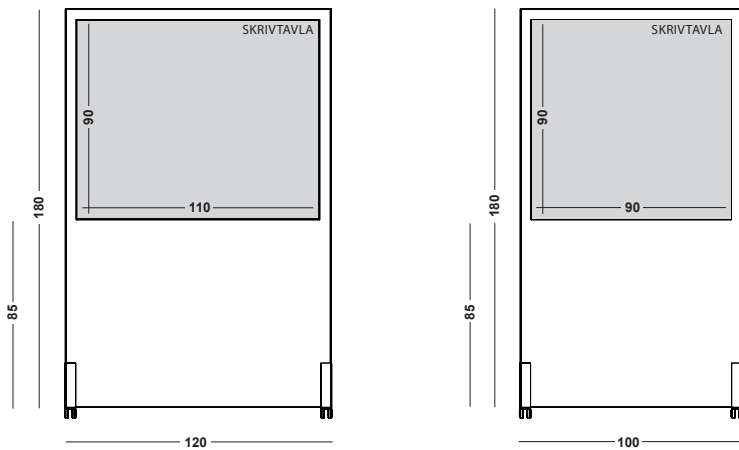

# HERTZ FLOOR WHITEBOARD

Mått cm