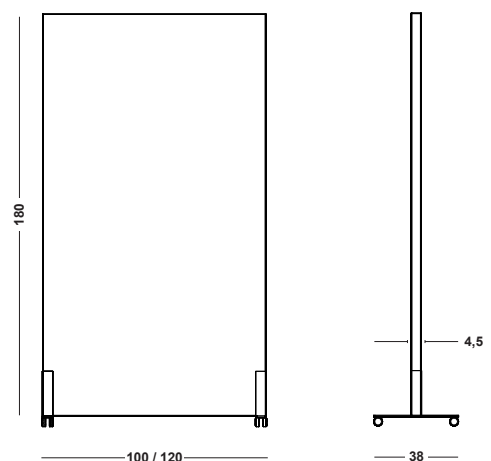

PG1

Gabriel Soul
Gabriel Soul Solange
Gabriel Twist
Gabriel Twist Melange
Gabriel Xpress (2,0)
Kvadrat Remix Screen

Mått cm