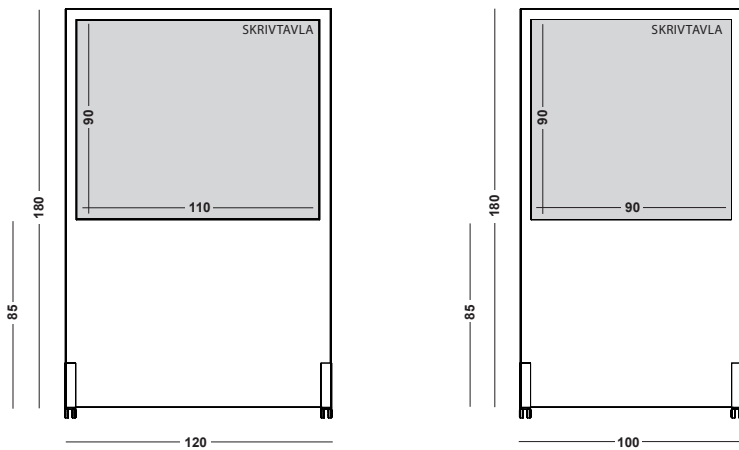

# HERTZ FLOOR WHITEBOARD

Mått cm

## LJUDABSORBENT - HERTZ FLOOR

Nedan storlekar är anpassade för skrivtavlor 90x90 och 110x90