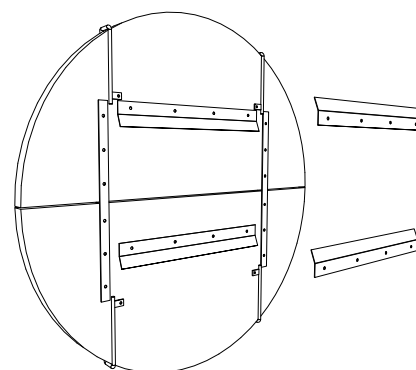

MONTERING

Appliceras på vägg med metallister.