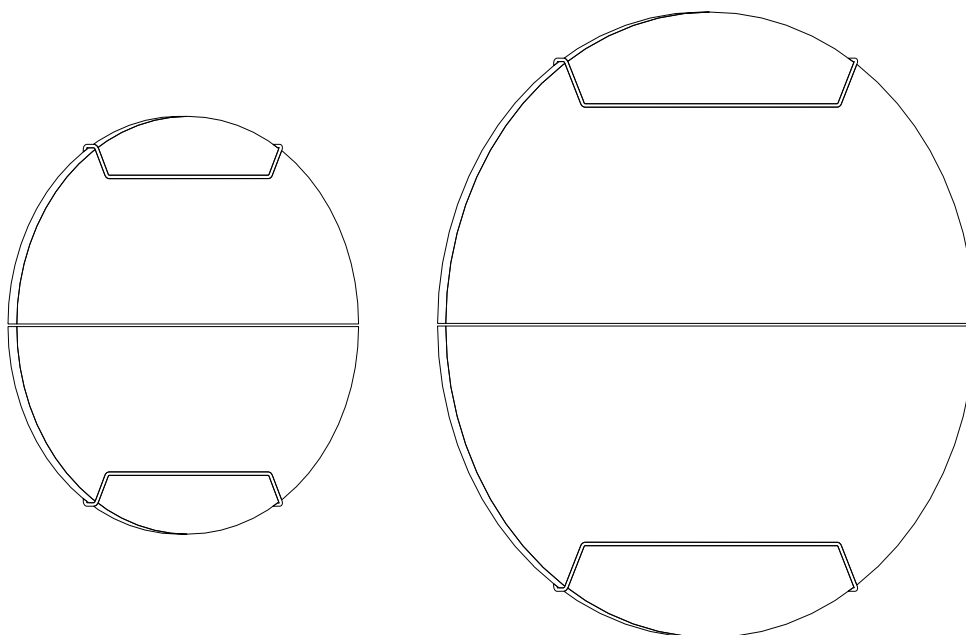

Här kommer Clamp in i bilden! Vår universella lösning för att optimera rumsakustiken erbjuder en rad olika former, storlekar och placeringar, vilket gör att vi kan hantera varje akustisk utmaning. Välj mellan runda och rektangulära format, inklusive vårt nya cirkelformat med en imponerande diameter på 120 eller 180 cm – en perfekt kombination av akustisk effektivitet och stilren design.

## CLAMP GRANDE

DIAMETER Ø120/180 CM  
DJUP 4 CM  
TOTALDJUP 6 CM  
TOTALVIKT 9/16 KG