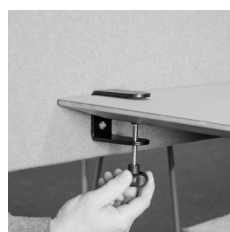

MONTAGE

ZERTIFIKAT

EN 1023-2:2000
EN 1023-3:2000
EN 1023-1:1996
SS-EN ISO354:2003
ISO 20189:2018
N10 Wert 1800x850x30 = 6,7