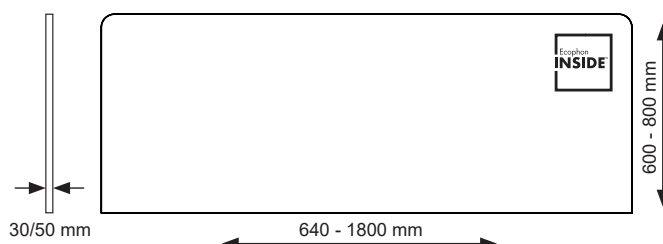

STANDARDGRÖSSEN IN MM

H : 600 mit B : 640 / 740 / 840 / 940 / 1200 / 1400 / 1600 / 1800
Höhe 600 mm (500 mm über die Tischkante)

H : 800 mit B : 640 / 740 / 840 / 940 / 1200 / 1400 / 1600 / 1800
Height 800 mm (600 mm über die Tischkante)

T : 30 and 50 mm

*Für andere Größen fordern Sie ein Angebot an.

OPTIONEN

Gerade oder abgerundete obere Ecken.

MONTAGE

ZERTIFIKAT

EN 1023-2:2000
EN 1023-3:2000
EN 1023-1:1996
SS-EN ISO354:2003
ISO 20189:2018
N10 Wert 1800x850x30 = 6,7