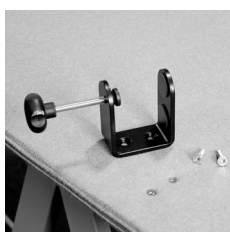

T : 30 and 50 mm

*Für andere Größen fordern Sie ein Angebot an.

OPTIONEN

Gerade oder abgerundete obere Ecken.

MONTAGE

ZERTIFIKAT

EN 1023-2:2000
EN 1023-3:2000
EN 1023-1:1996
SS-EN ISO354:2003
ISO 20189:2018
N10 Wert 1800x850x30 = 6,7