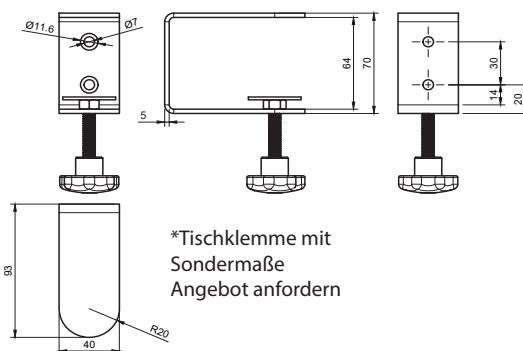

STANDARDGRÖSSEN IN MM

H : 600 mit B : 640 / 740 / 840 / 940 / 1200 / 1400 / 1600 / 1800
Höhe 600 mm (500 mm über die Tischkante)

H : 800 mit B : 640 / 740 / 840 / 940 / 1200 / 1400 / 1600 / 1800
Height 800 mm (600 mm über die Tischkante)

T : 30 and 50 mm

*Für andere Größen fordern Sie ein Angebot an.

OPTIONEN

Gerade oder abgerundete obere Ecken.

MONTAGE

ZERTIFIKAT

EN 1023-2:2000
EN 1023-3:2000
EN 1023-1:1996
SS-EN ISO354:2003
ISO 20189:2018
N10 Wert 1800x850x30 = 6,7