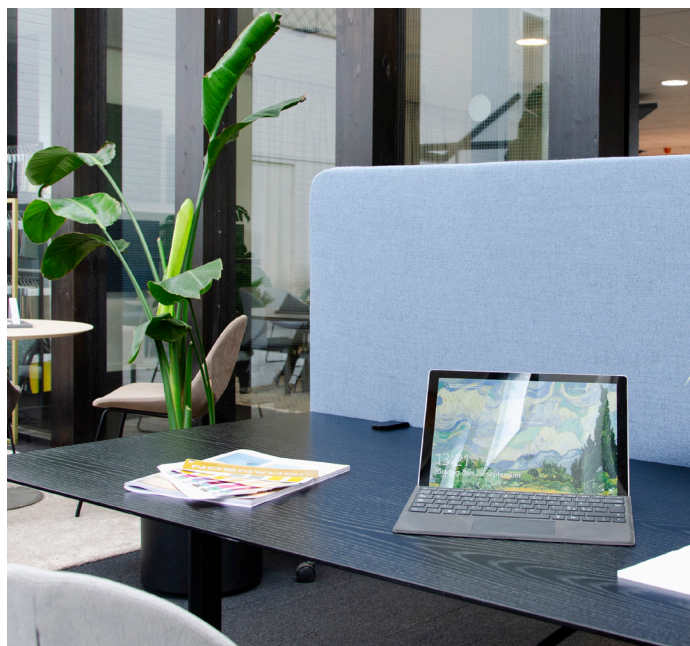

Absorba Tischpaneele

MATERIAL

Kern aus Ecophon 20/40 mm. Rahmen aus Birken-Sperrholz 20/40x12 mm. Die Tischklemme ist größenverstellbar und die Montage am Bildschirm ist je nach Kundenwunsch in Höhe und Seite verstellbar. Für Stahlgestell und Metalldetails sind standardmäßig 405 Varianten unterschiedlicher Oberflächenvarianten erhältlich. Sie haben die Wahl aus 195 RAL-Farben von unserem Johanson-Sortiment, in zwei alternativen Oberflächenausführungen. Darüber hinaus sind 15 RAL-Farben mit Perlmutteffekt. Für alle Farben sehen Sie www.decibelab.com.