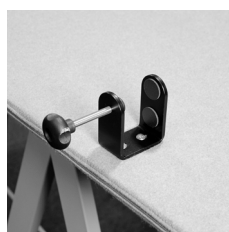

T : 30 and 50 mm

*Für andere Größen fordern Sie ein Angebot an.

OPTIONEN

Gerade oder abgerundete obere Ecken.

MONTAGE

ZERTIFIKAT

EN 1023-2:2000
EN 1023-3:2000
EN 1023-1:1996
SS-EN ISO354:2003
ISO 20189:2018
N10 Wert 1800x850x30 = 6,7