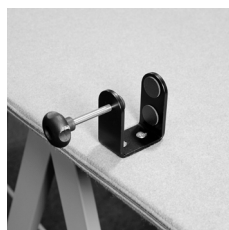

H : 800 med B : 640 / 740 / 840 / 940 / 1200 / 1400 / 1600 / 1800
Höjd 800 mm (600 mm över bordskant)

D : 30 och 50 mm

*För specialmått begär offert

VALMÖJLIGHET

Raka eller rundade övre hörn.

MONTERING

CERTIFIKAT