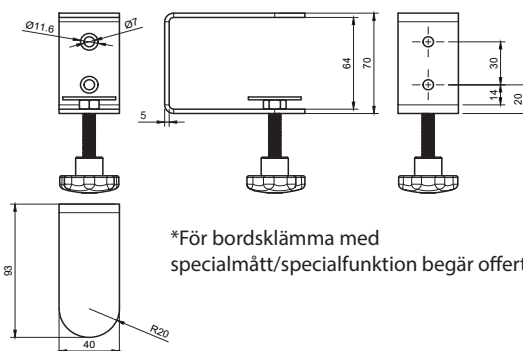

H : 800 med B : 640 / 740 / 840 / 940 / 1200 / 1400 / 1600 / 1800
Höjd 800 mm (600 mm över bordskant)

D : 30 och 50 mm

*För specialmått begär offert

VALMÖJLIGHET

Raka eller rundade övre hörn.

MONTERING

CERTIFIKAT

EN 1023-2:2000
EN 1023-3:2000
EN 1023-1:1996
SS-EN ISO354:2003
ISO 20189:2018
N10 värde 1800x850x30 = 6,7