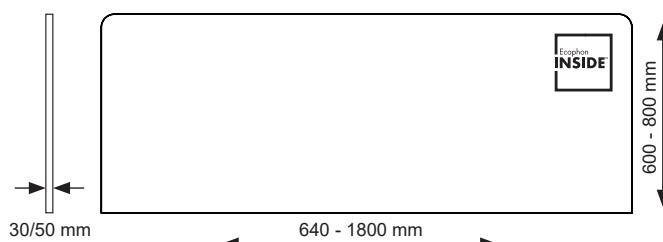

PG1

Gabriel Soul
Gabriel Soul Solange
Gabriel Twist
Gabriel Twist Melange
Gabriel Xpress (2,0)
Kvadrat Remix Screen

STANDARD STORLEKAR I MM

H : 600 med B : 640 / 740 / 840 / 940 / 1200 / 1400 / 1600 / 1800
Höjd 600 mm (500 mm över bordskant)

H : 800 med B : 640 / 740 / 840 / 940 / 1200 / 1400 / 1600 / 1800
Höjd 800 mm (600 mm över bordskant)

D : 30 och 50 mm

*För specialmått begär offert

VALMÖJLIGHET

Raka eller rundade övre hörn.

MONTERING

CERTIFIKAT

EN 1023-2:2000
EN 1023-3:2000
EN 1023-1:1996
SS-EN ISO354:2003
ISO 20189:2018
N10 värde 1800x850x30 = 6,7