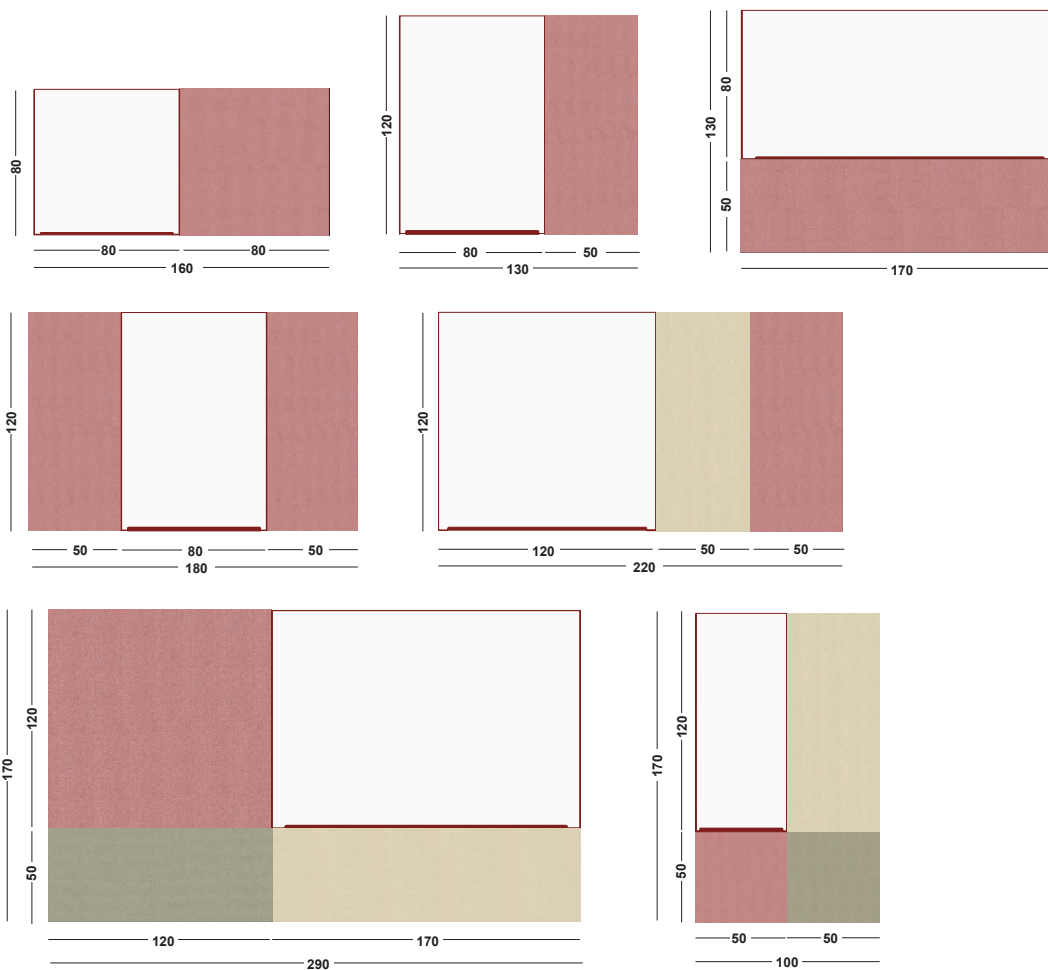

Exempel på kombinationer

Mått cm

MONTERING

Whiteboard