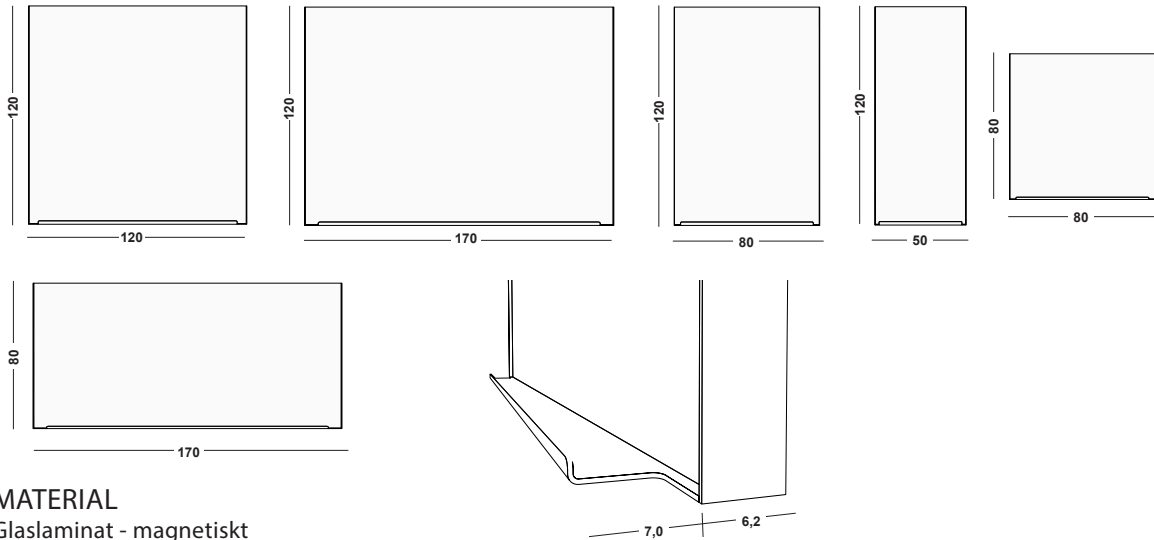

ADD IT UP

Whiteboard

Mått cm

MATERIAL

Glaslaminat - magnetiskt
Bakstycke i MDF-board
Metalldelar 3mm gods
Alla metalldelar finns i valfri RAL-kulör
samt svart och vit finish.

FÄRGER - GLASLAMINAT

Högblankt

Vårt glaslaminat går även att få i valfri RAL-kulör mot offert.

Ljudabsorbent - Hertz

Specialstorlekar anpassade till skrivtavlorna – går även att kombinera med övriga storlekar i Hertz serien.

Mått cm

MATERIALVAL

Nedanstående tyger som vi använder till våra ljudabsorbenter är noga utvalda och testade enligt gällande standard av alla tillverkarna. För andra tyger begär offert.