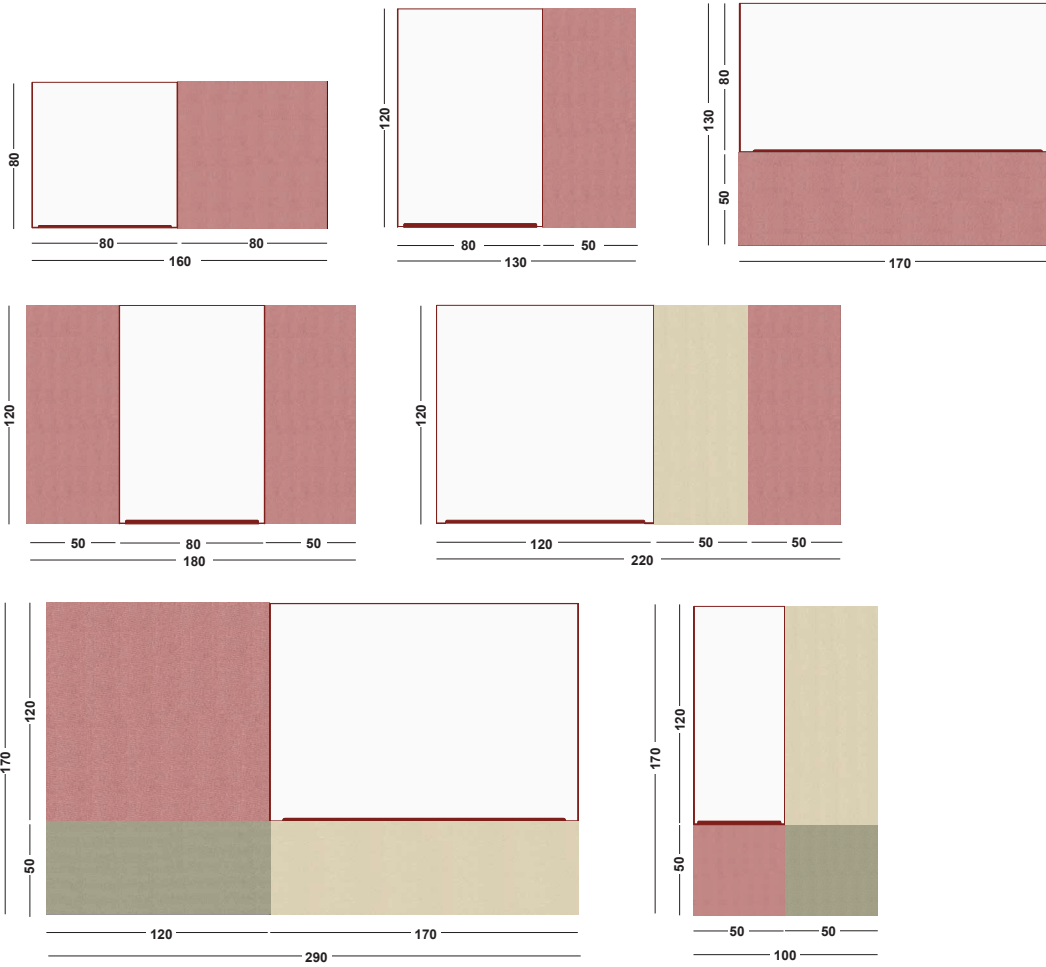

MATERIAL

Ecophon Inside / Glaswolle

Rückenteil in MDF-Platte

Wählbaren Stoff

Wandleisten werden für die Montage standardmäßig mitgeliefert.

Kombinationsbeispiele

Maße cm

MONTAGE