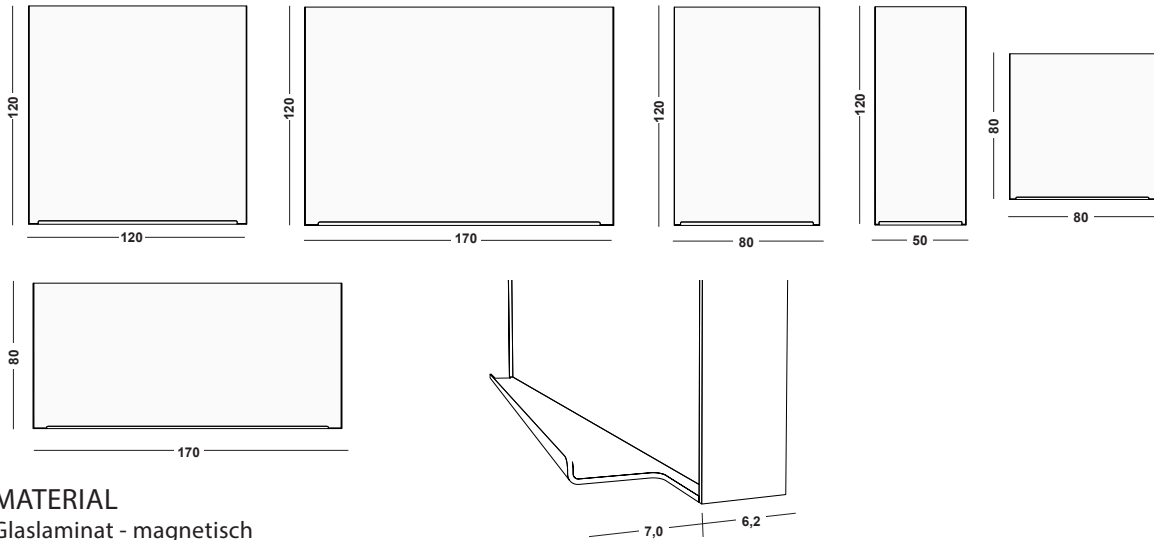

ADD IT UP

Whiteboard

Maße cm

MATERIAL

Glaslaminat - magnetisch

Rückenteil aus MDF

Metallteile 3mm

Alle Metallteile sind in jeder RAL-Farbe erhältlich.

MATERIAL

Ecophon Inside / Glaswolle

Rückenteil in MDF-Platte

Wählbaren Stoff

Wandleisten werden für die Montage standardmäßig mitgeliefert.

Kombinationsbeispiele

Maße cm

MONTAGE