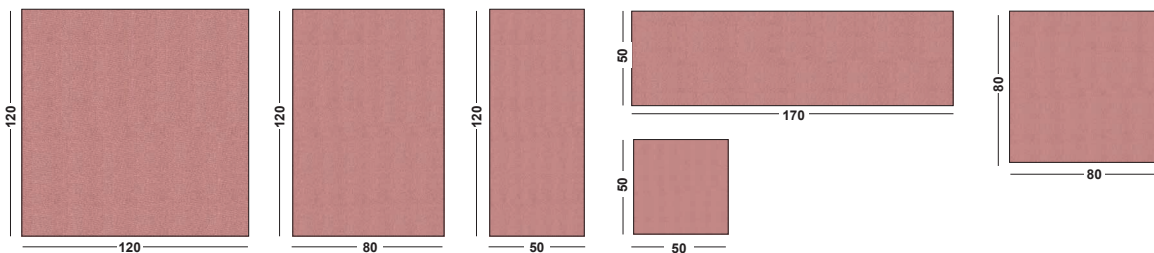

MATERIALAUSWAHL

Die Stoffe, die wir für unsere Absorber verwenden, werden sorgfältig ausgewählt und von allen Herstellern nach aktuellen Standards getestet. Für andere Stoffe fordern Sie ein Angebot an.

PG0

Camira Cara
Camira Carlow
Camira Era 170
Davis Sawana
Gabriel Event Screen
Gabriel Hush

PG1

Gabriel Soul
Gabriel Soul Solange
Gabriel Twist
Gabriel Twist Melange
Gabriel Xpress (2,0)
Kvadrat Remix Screen

MATERIAL

Ecophon Inside / Glaswolle

Rückenteil in MDF-Platte

Wählbaren Stoff

Wandleisten werden für die Montage standardmäßig mitgeliefert.