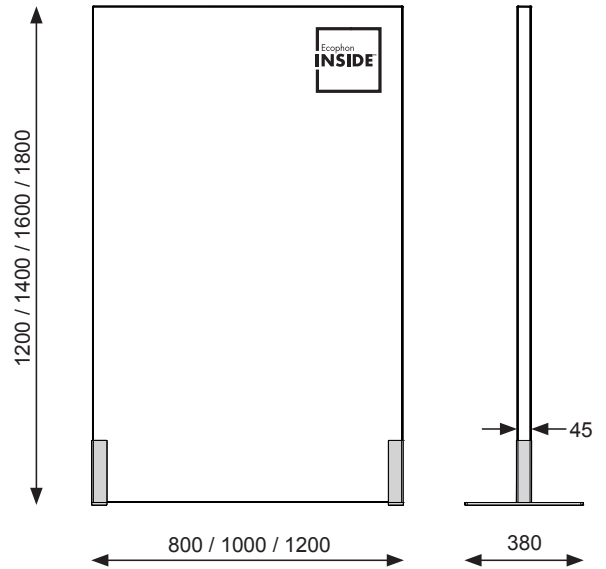

HERTZ FLOOR

MATERIAL

Kärna: Ecophon Inside
Ram: Björkplywood 40x18 mm
Kopplingsbeslag: Metall i valbara RAL-färger
Valbart tyg

TYGER

Nedanstående tyger som vi använder till våra ljudabsorbenter är nogt utvalda och testade enligt gällande standard av alla tillverkarna. För andra tyger och foto-print begär offert.

PG0

Camira Cara
Camira Carlow
Camira Era 170
Davis Sawana
Gabriel Event Screen
Gabriel Hush

PG1

Gabriel Soul
Gabriel Soul Solange
Gabriel Twist
Gabriel Twist Melange
Gabriel Xpress (2,0)
Kvadrat Remix Screen

* Skärmarna är flexibla i storlek och kan tillverkas i specialmått. Priser på begäran.

AKUSTISKA EGENSKAPER

Skärmar och dess ljudabsorberande förmåga kan deklarerats med hjälp av måttet N_{10} . Denna mätmetod är framtagen av Acoustic facts i samarbete med kammarkollegiet, och beskriver krav på en skärm som är uppmätt enligt SS 25269.

acoustic facts

Storlek (b×h i mm)	$N_{10} \leq$ (Skall understiga nedan)	Hertz floor
1200×1600	8	3,8
1200×1800	7	3,4
1000×1500	9	-
1000×1600	9	4,5
1000×1800	8	4,5

BRANDTEST

Testad enligt EN ISO 11925-2

KOPPLINGSBESLAG

Ta del av Decibels färgutbud. Välj mellan samtliga 192 RAL-kulörer, alternativt ges både som solid kulör (glans 72) eller Structure finish som har en matt, svagt texturerad elegant yta. Därutöver erbjuds 15 RAL-kulörer med pärlemofinish. För alla färger se www.decibelab.se