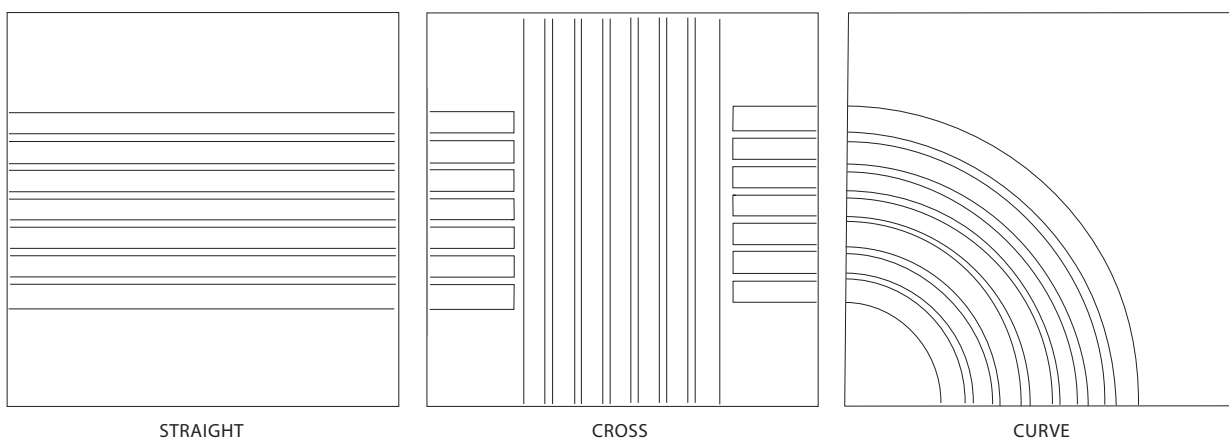

# RACE

HÖJD 60,5 CM  
BREDD 60,5 CM  
DJUP 7,5 CM  
VIKT 0,9 KG  
AREA 0,36 M<sup>2</sup>  
VOLYM 0,038 M<sup>3</sup>

## MATERIAL

Polyester  
Filt i svart / vit / mörkgrå / ljusgrå  
Gabriel Europost  
Magnet vid montering, 4 x ø30 x 6 mm