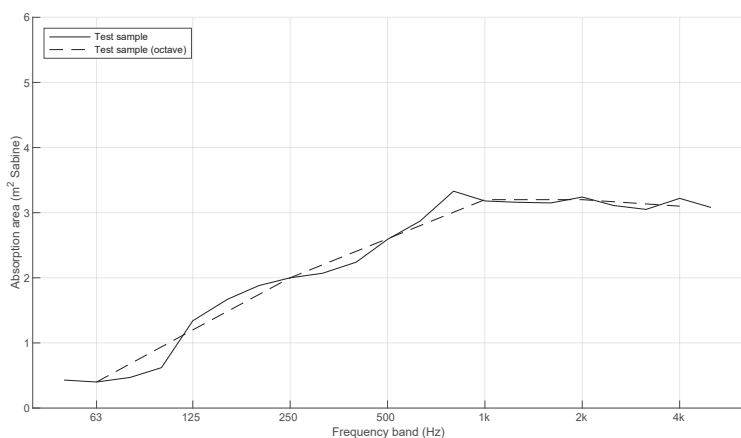

CUBIC 16/32

HÖJD	100 CM	200 CM
BREDD	40 CM	40 CM
DJUP	40 CM	40 CM
VIKT	17 kg	23 kg

MATERIAL

Ecophon Inside / Glasull - mer än 70 procent återvunnet returglas
Trästomme
Tyg Gabriel Xpress färgskala
För andra tyger begär offert
Hjulförsedd för enkel placering
Botten/topp i metall i valfri RAL-kulör samt svart och vit finish

BRANDTEST

Provas inom kort

AKUSTISKA EGENSKAPER

Absorbenten placerad mitt i rummet

Frekvens i Hz

63	125	250	500	1000	2000	4000	N10
0,4	1,34	2,0	2,59	3,18	3,24	3,22	3,8

Absorbenten placerad i hörna (basfälla)