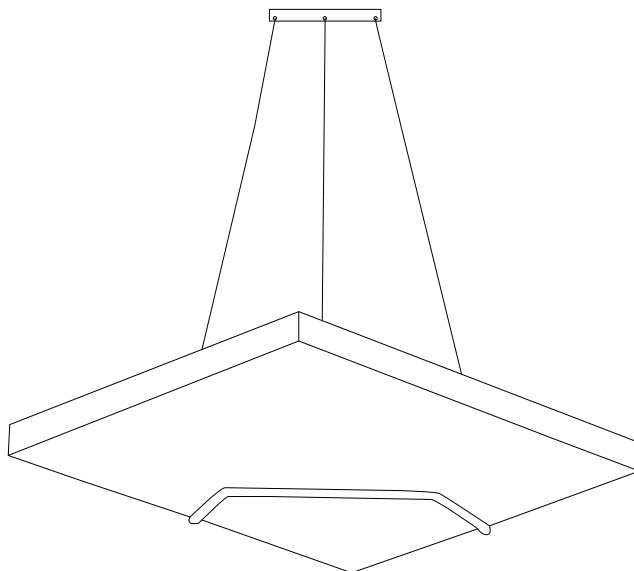

## CLAMP CEILING

HEIGHT 59,5 CM  
 WIDTH 59,5 CM  
 DEPTH 4,5 CM  
 TOTAL DEPTH 6,5 CM  
 TOTAL WEIGHT 3,6 KG

HEIGHT 79,5 CM  
 WIDTH 79,5 CM  
 DEPTH 4,5 CM  
 TOTAL DEPTH 6,5 CM  
 TOTAL WEIGHT 6,6 KG

### MATERIAL

Ecophon Inside  
 Fabric  
 Metal clamp for ceiling in selectable RAL color  
 Wire 80 cm / 150 cm  
 Adjustable cable lock with hook  
 Ceiling fastener in selectable RAL color